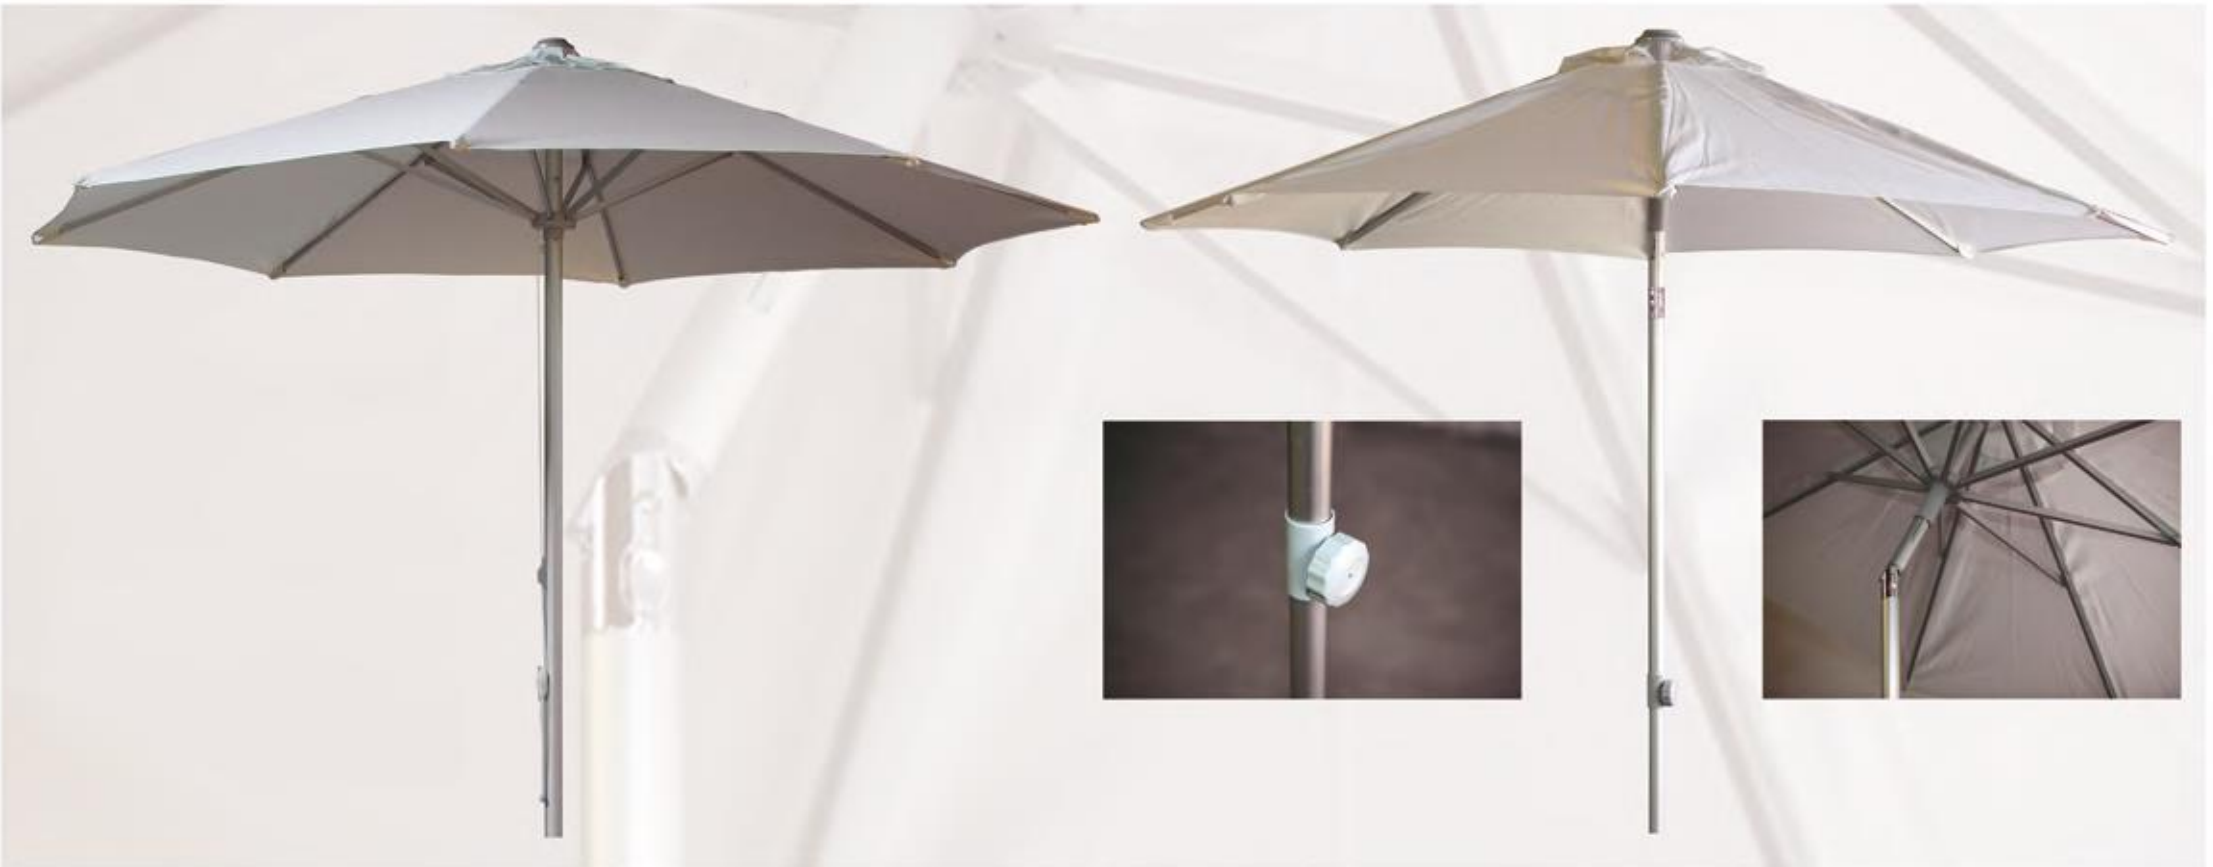

parasol aluminio

montura y varillas de aluminio color **plata**
sistema de apertura de doble polea
mástil de 48 mm de diámetro, una sola pieza
tejido poliéster 270 gr/m2 color **natural**
tratamiento hidrófugo

280 €

8 varillas
medidas 300x300 cm

280 €

mástil **blanco**
cobertura **blanca**
300x300 cm

210 €

6 varillas
medida 300x200 cm

parasoles aluminio

170 €

mástil **blanco**
cobertura **blanca**
300 cm

170 €

parasol aluminio
montura y varillas de aluminio color **plata**
tejido poliéster 270 gr/cm² color **natural**
mástil gris de 48 mm de diámetro
diámetro de 300 cm
8 varillas

136 €

parasol aluminio
montura y varillas de aluminio
sistema de apertura push-up
tejido poliéster 180 gr/cm² color **natural**
inclinable, 8 varillas
mástil de 38 mm de diámetro
diámetro de 250 cm

bases