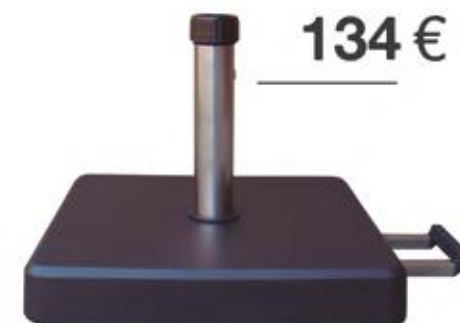

pie parasol
pie giratorio con ruedas
graduables en altura
peso máximo 80 kg

base cemento
peso 100 kg

base octogonal
cemento
peso 30 kg

cemento plastificado
peso 15 kg

cemento plastificado
peso 25 kg

base rellenable
con ruedas - peso 40 kg

bases

108 €

base granito y abs color negro
con ruedas
medida 55x8 cm
peso 40 kg

108 €

base granito y abs color gris
con ruedas
medida 55x8 cm
peso 40 kg

108 €

base granito y abs color blanco
con ruedas
medida 55x8 cm
peso 40 kg

134 €

base granito y abs color negro
con asa y ruedas
medida 48x48x7,5 cm
peso 35 kg

154 €

base con asa y ruedas
granito-inox
peso 40 kg

160 €

base con asa y ruedas
granito-inox color negro
peso 40 kg

126 €