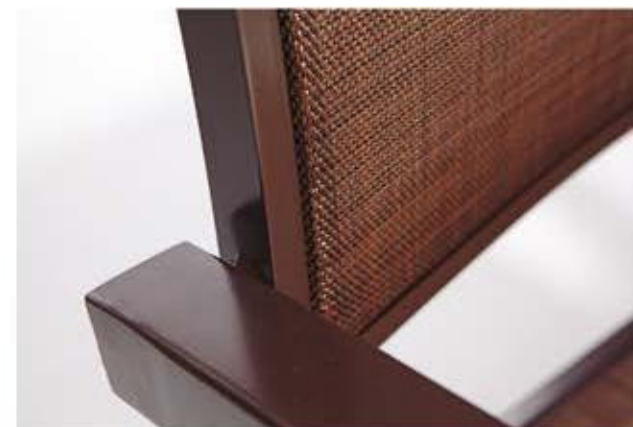

690 €

estructura de aluminio
color chocolate
superficie de cristal
extensible
medidas: 180/240x100 cm

130 €

estructura de aluminio
color chocolate
textilene jaspeado
protección UV
apilable
medidas: 57x55x89 cm