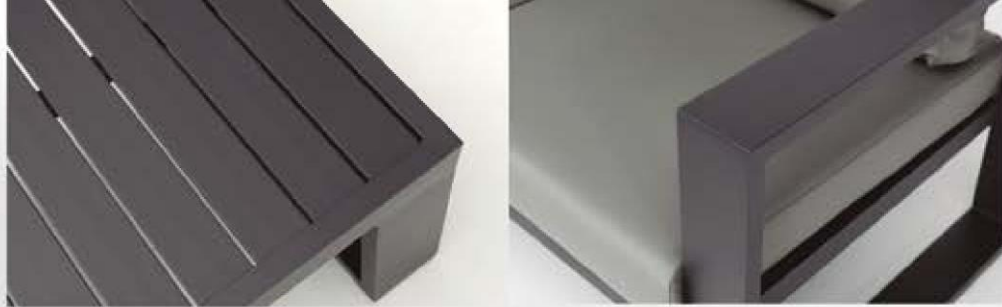

ref. 7005G
estructura de aluminio antracita
cojines en tela náutica color gris

1.960 €

sofá 2 plazas
izquierdo
medidas:
140x80x67,5 cm

sofá 2 plazas
derecho
medidas:
140x80x67,5 cm

rinconera
medidas:
80x80x67,5 cm

sillón 1 plaza
medidas:
65x80x67,5 cm

mesa de centro
estructura y sobre de
aluminio color antracita
medidas 115x60x33 cm