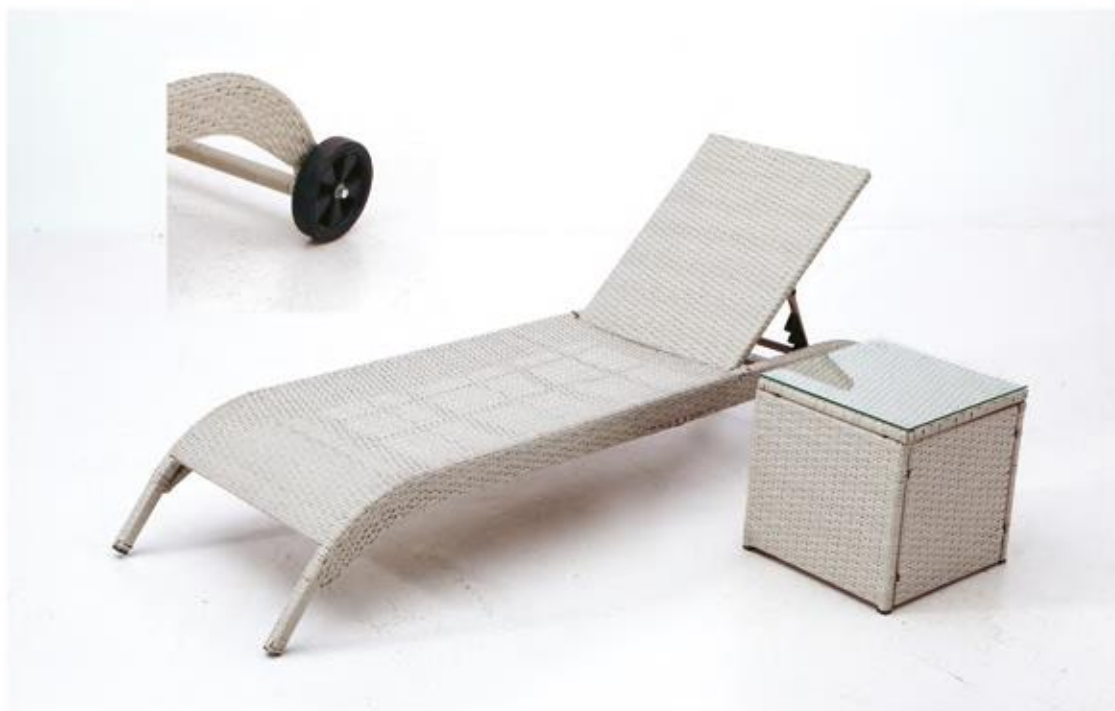

88 €

mesa auxiliar
medidas 50x50 cm

Nuevo **570 €**

estructura de madera de acacia FSC
ratán sintético trenzado a mano
color natural, con ruedas
respaldo abatible
5 posiciones

500 €

estructura aluminio
rattan sintético negro
protección UV
con cojín
medidas 195x66 cm